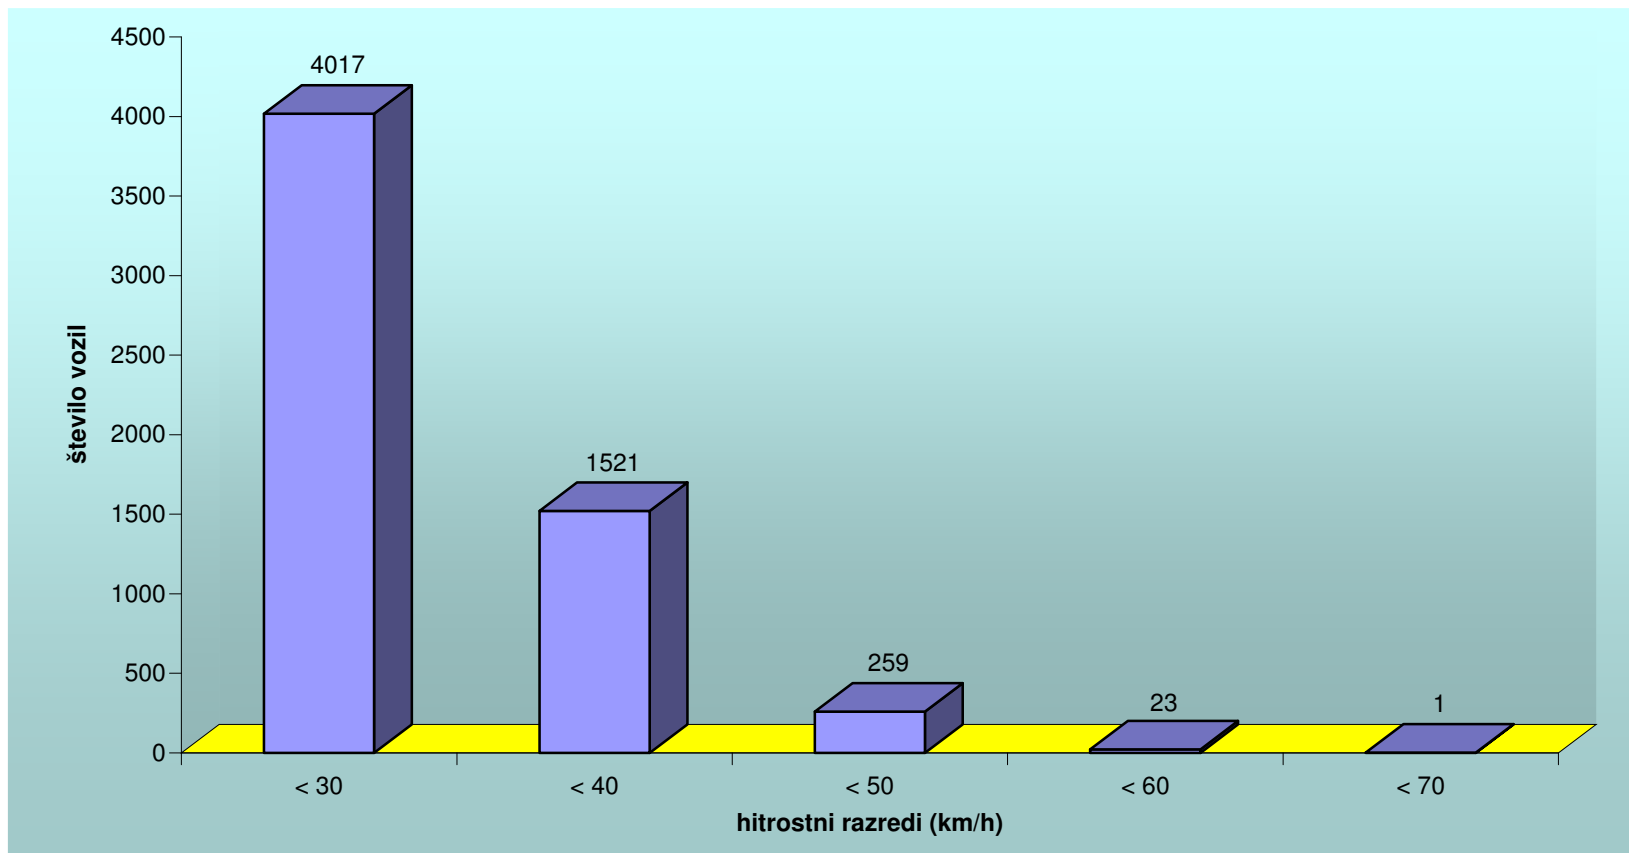

Omejitev hitrosti: 50 km/h

Komentar:

Kraj meritev: naselje Krka iz smeri Graben

Avtor: MONM

Čas meritev: december 2005 (3 dni)

Omejitev hitrosti: 50 km/h

Komentar:

Kraj meritev: Šolski center Novo mesto

Author: MONM

Čas meritev: november 2005 (4 dni)

Omejitev hitrosti: 30 km/h

Komentar: