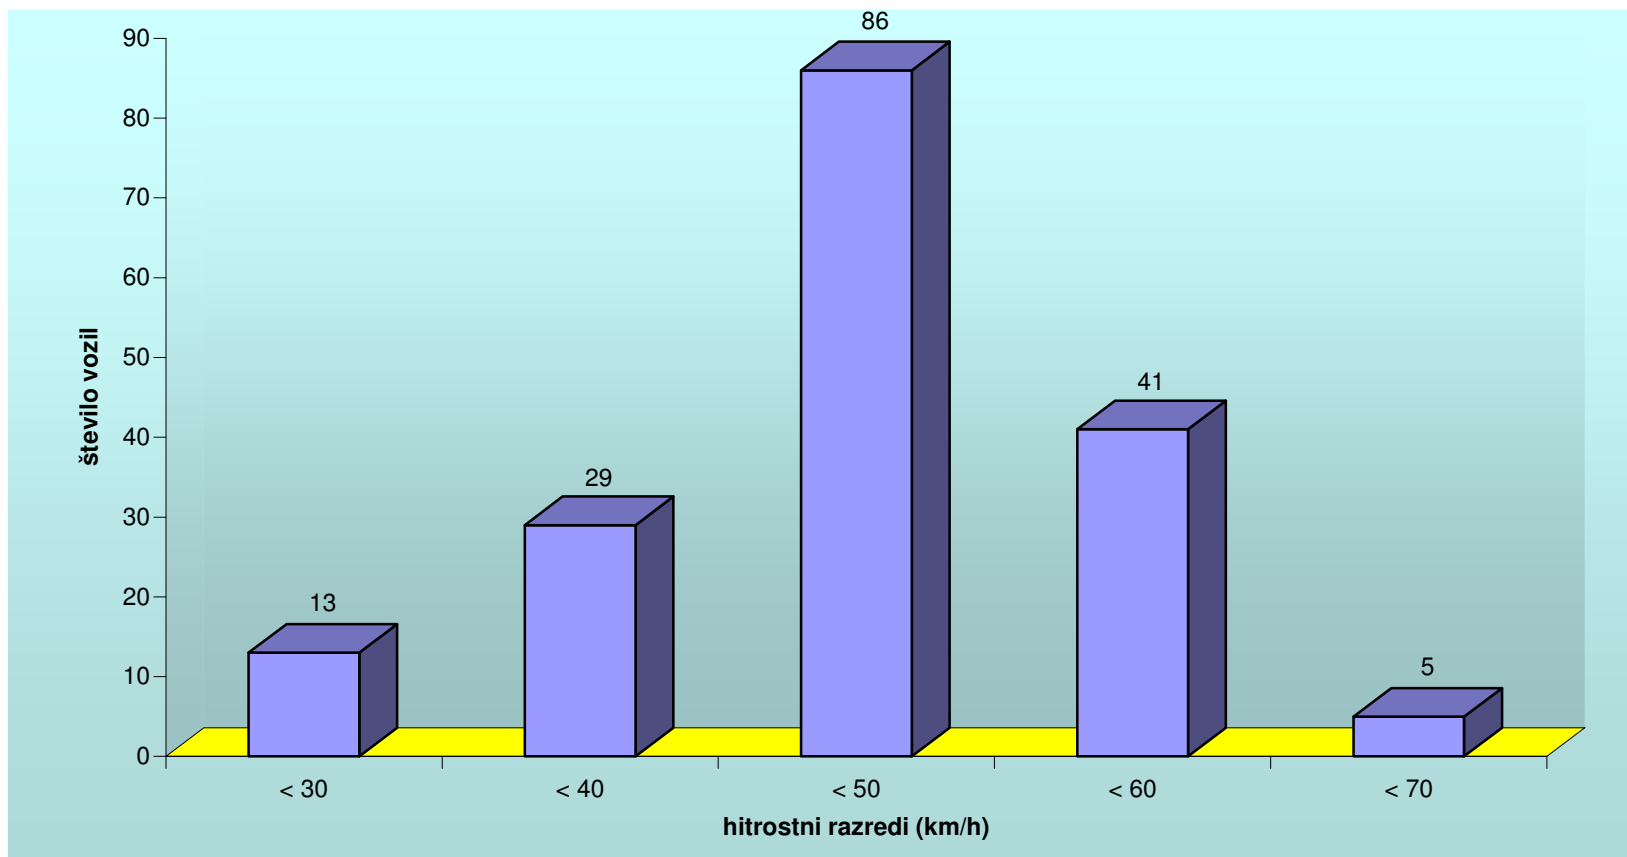

Omejitev hitrosti: 30 km/h

Komentar: števec prometa je bil postavljen pred odcepom za Vidmarjevo ulico

Kraj meritev: Zalog (iz smeri Češče vasi proti Straži)

Avtor: MONM

Čas izvajanja meritev: november 2006 (3 dni)

Omejitev hitrosti: 50 km/h

Komentar:

Kraj meritev: naselje Krka iz smeri Graben

Avtor: MONM

Čas meritev: december 2005 (3 dni)

Omejitev hitrosti: 50 km/h

Komentar:

Kraj meritev: Šolski center Novo mesto