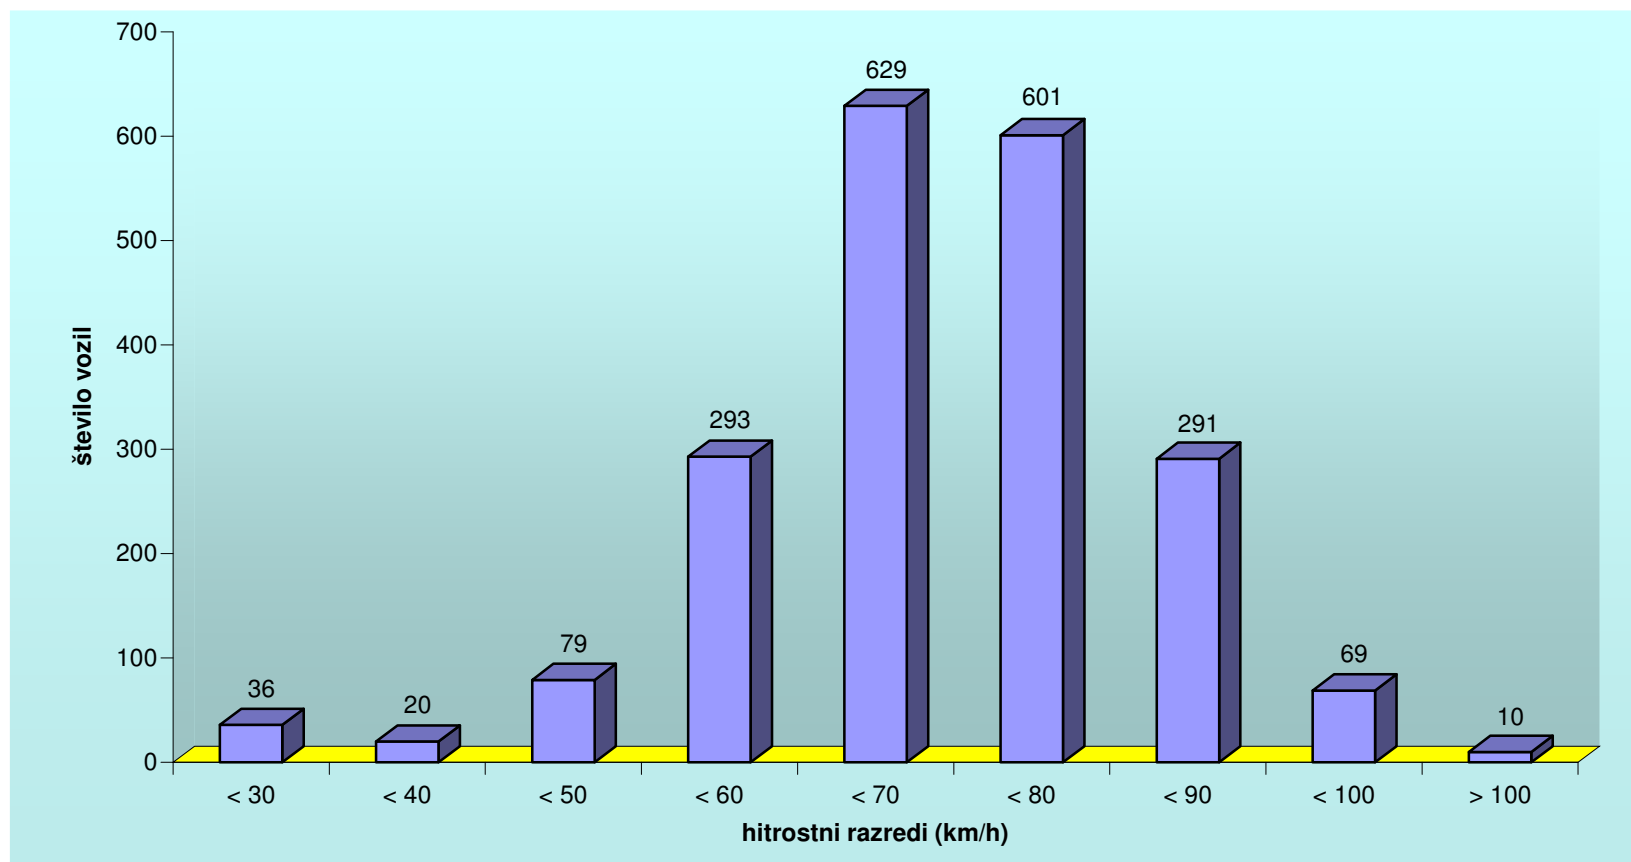

Kraj meritev: OŠ Grm (Trdinova ulica)

Avtor: MONM

Čas meritev: marec 2006 (3 dni)

Omejitev hitrosti: 30 km/h

Komentar:

Kraj meritev: Ob Težki vodi (iz smeri Jedinščica)

Avtor: MONM

Čas meritev: januar 2006 (3 dni)

Omejitev hitrosti: 30 km/h

Komentar: števec prometa je bil postavljen pred odcepom za Vidmarjevo ulico

Kraj meritev: Zalog (iz smeri Češče vasi proti Straži)

Avtor: MONM

Čas izvajanja meritev: november 2006 (3 dni)

Omejitev hitrosti: 50 km/h

Komentar:

Kraj meritev: naselje Krka iz smeri Graben

Avtor: MONM

Čas meritev: december 2005 (3 dni)

Omejitev hitrosti: 50 km/h

Komentar:

Kraj meritev: Šolski center Novo mesto

Author: MONM

Čas meritev: november 2005 (4 dni)

Omejitev hitrosti: 30 km/h

Komentar: