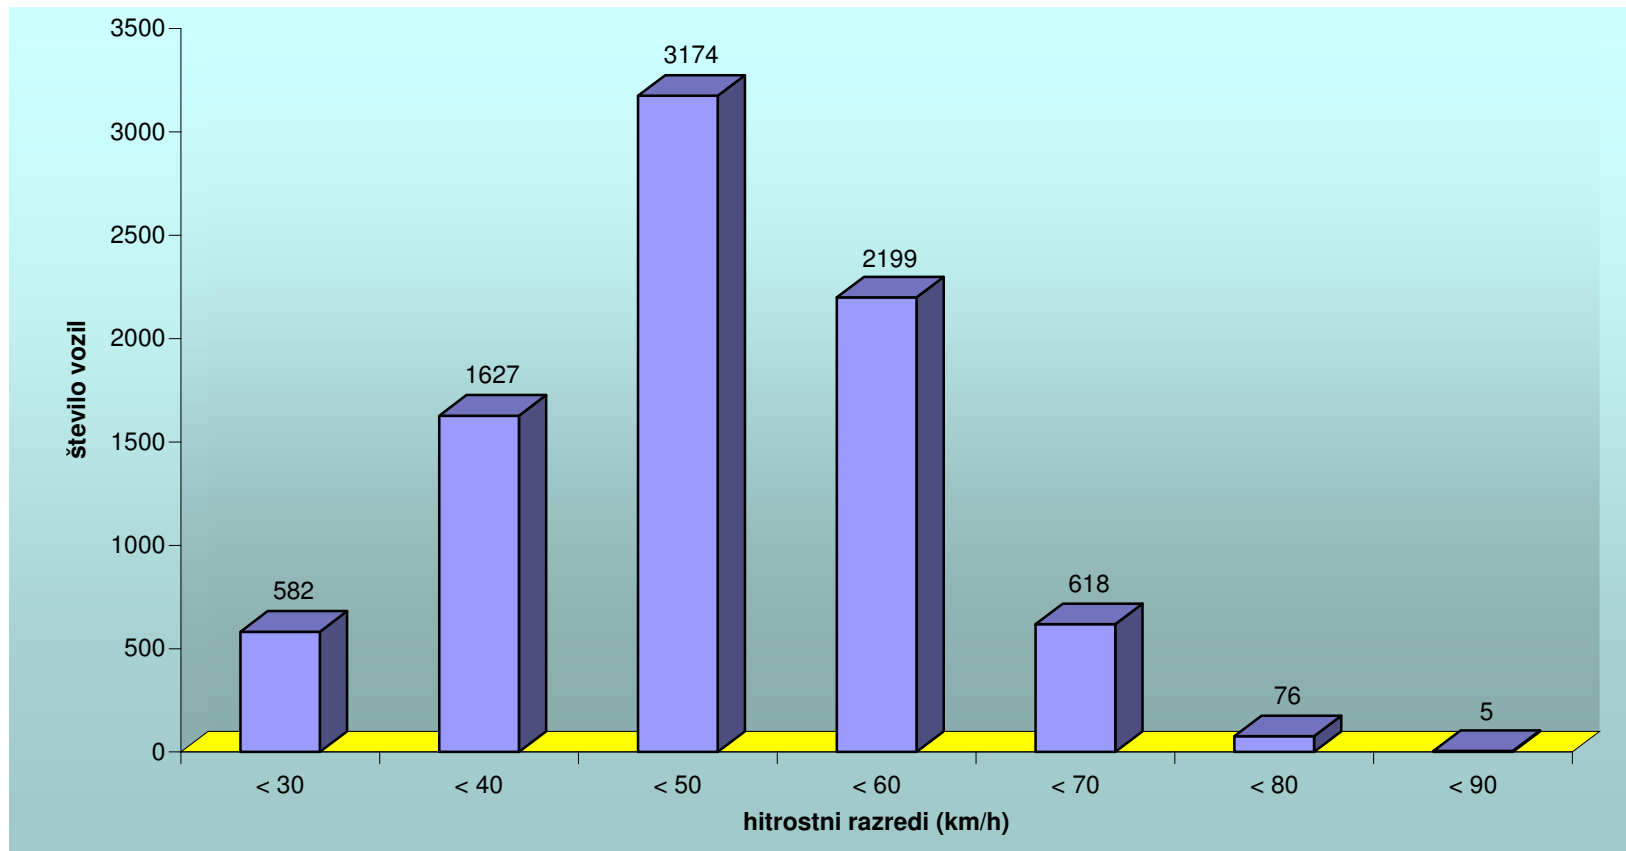

Kraj meritev: OŠ Grm (Trdinova ulica)

Avtor: MONM

Čas meritev: marec 2006 (3 dni)

Omejitev hitrosti: 30 km/h

Komentar:

Kraj meritev: Ob Težki vodi (iz smeri Jedinščica)

Avtor: MONM

Čas meritev: januar 2006 (3 dni)

Omejitev hitrosti: 30 km/h

Komentar: števec prometa je bil postavljen pred odcepom za Vidmarjevo ulico

Kraj meritev: Zalog (iz smeri Češče vasi proti Straži)

Avtor: MONM

Čas izvajanja meritev: november 2006 (3 dni)

Omejitev hitrosti: 50 km/h

Komentar:

Kraj meritev: naselje Krka iz smeri Graben

Avtor: MONM

Čas meritev: december 2005 (3 dni)

Omejitev hitrosti: 50 km/h

Komentar:

Kraj meritev: Šolski center Novo mesto

Author: MONM

Čas meritev: november 2005 (4 dni)

Omejitev hitrosti: 30 km/h

Komentar: